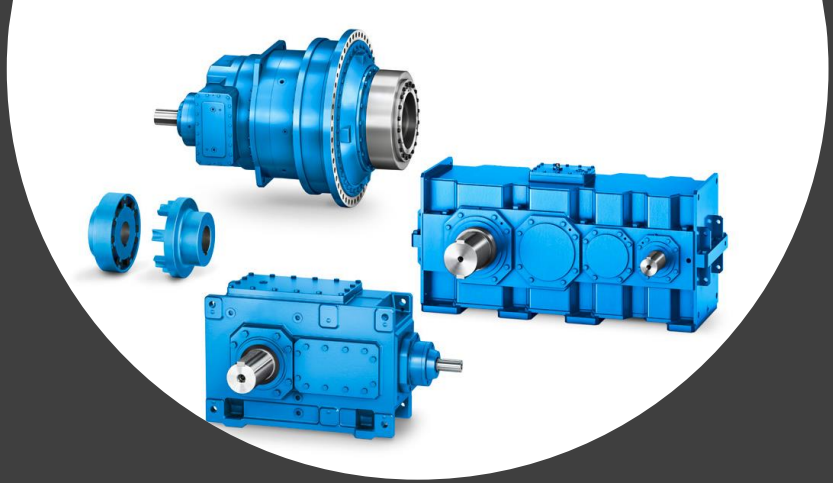

רדקו מרכזי רכש אירופה/ארה"ב

מגוון מוצרים שאנו מספקים

redco@redco.co.il

073-2294100

STABILUS

– בוכנות גז
סטבילוס גרמניה

מצמדים וקופלונגים

גירים תעשייתיים