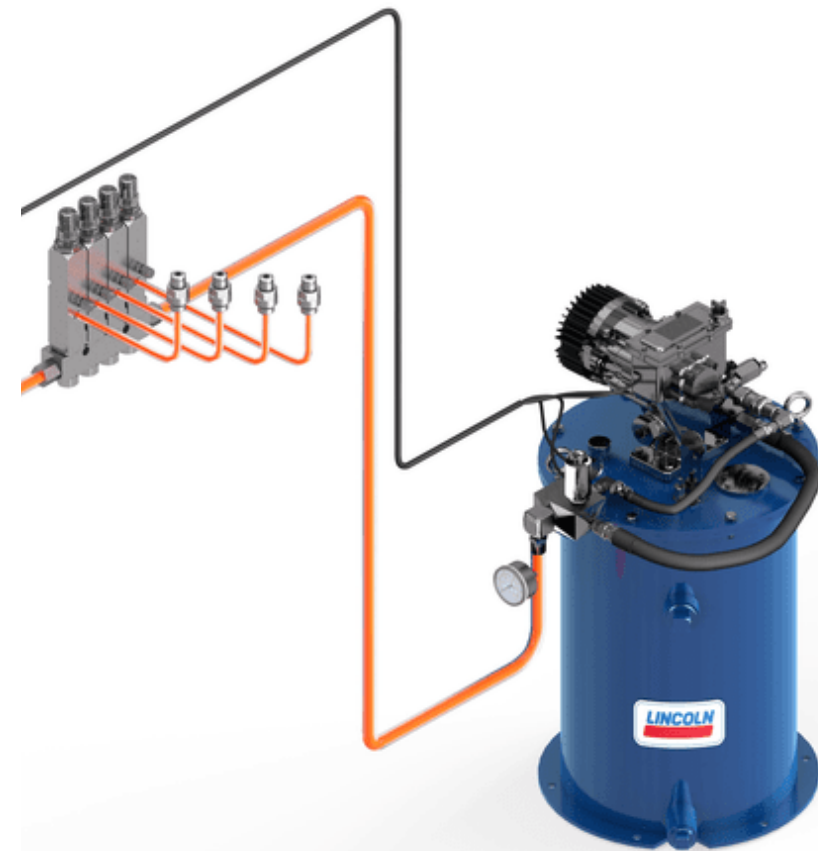

KRACHT®

משאבות

שסתומים וברזים

שסתומים וברזים

קומפנסטורים

ציוד מדידה מתח גבוהה, גופי חימום, מצלמות חום

שימון מרכזי, ציוד וסרטים לסימון רצפה, ציוד בדיקת HP

מפסקים, פיוזים, ציוד בקרת בערה